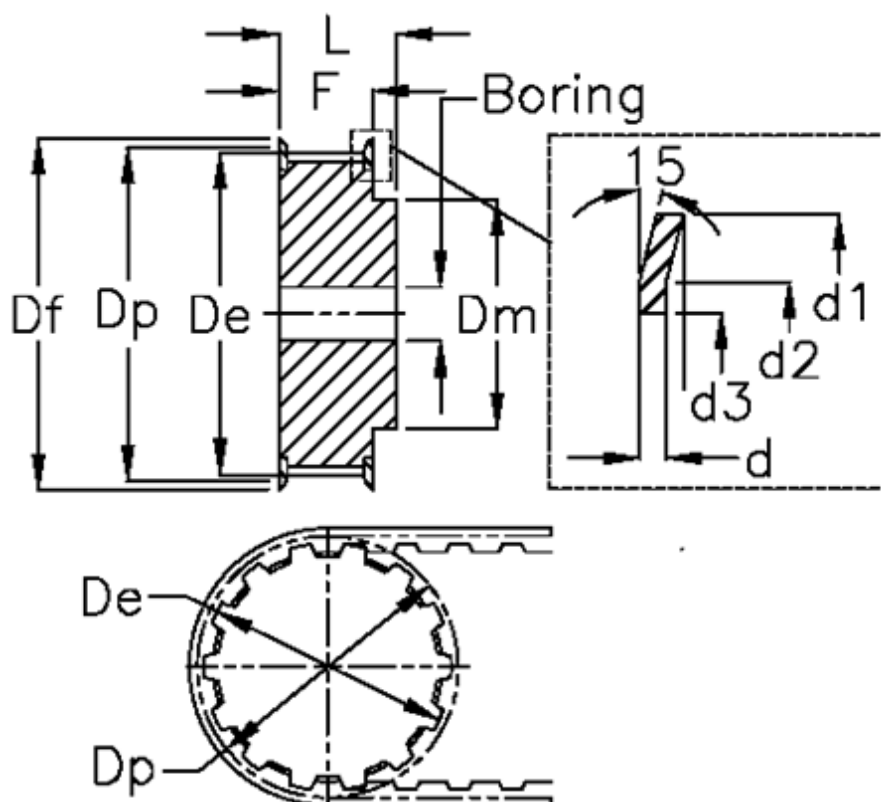

Varenummer: 60415227025  
 Beskrivelse: Tandremskive 27 AT5 25/2

## Mål

d = 1	F = 21
d1 = 44	Flangetype = F17
d2 = 40.5	Forboring = 6
d3 = 32.5	L = 27
De = 38.6	Rembredde = - 16 mm
Df = 44	Tandantal = 25
Dm = 26	Type = AT5
Dp = 39.8	V•gt = 0.081